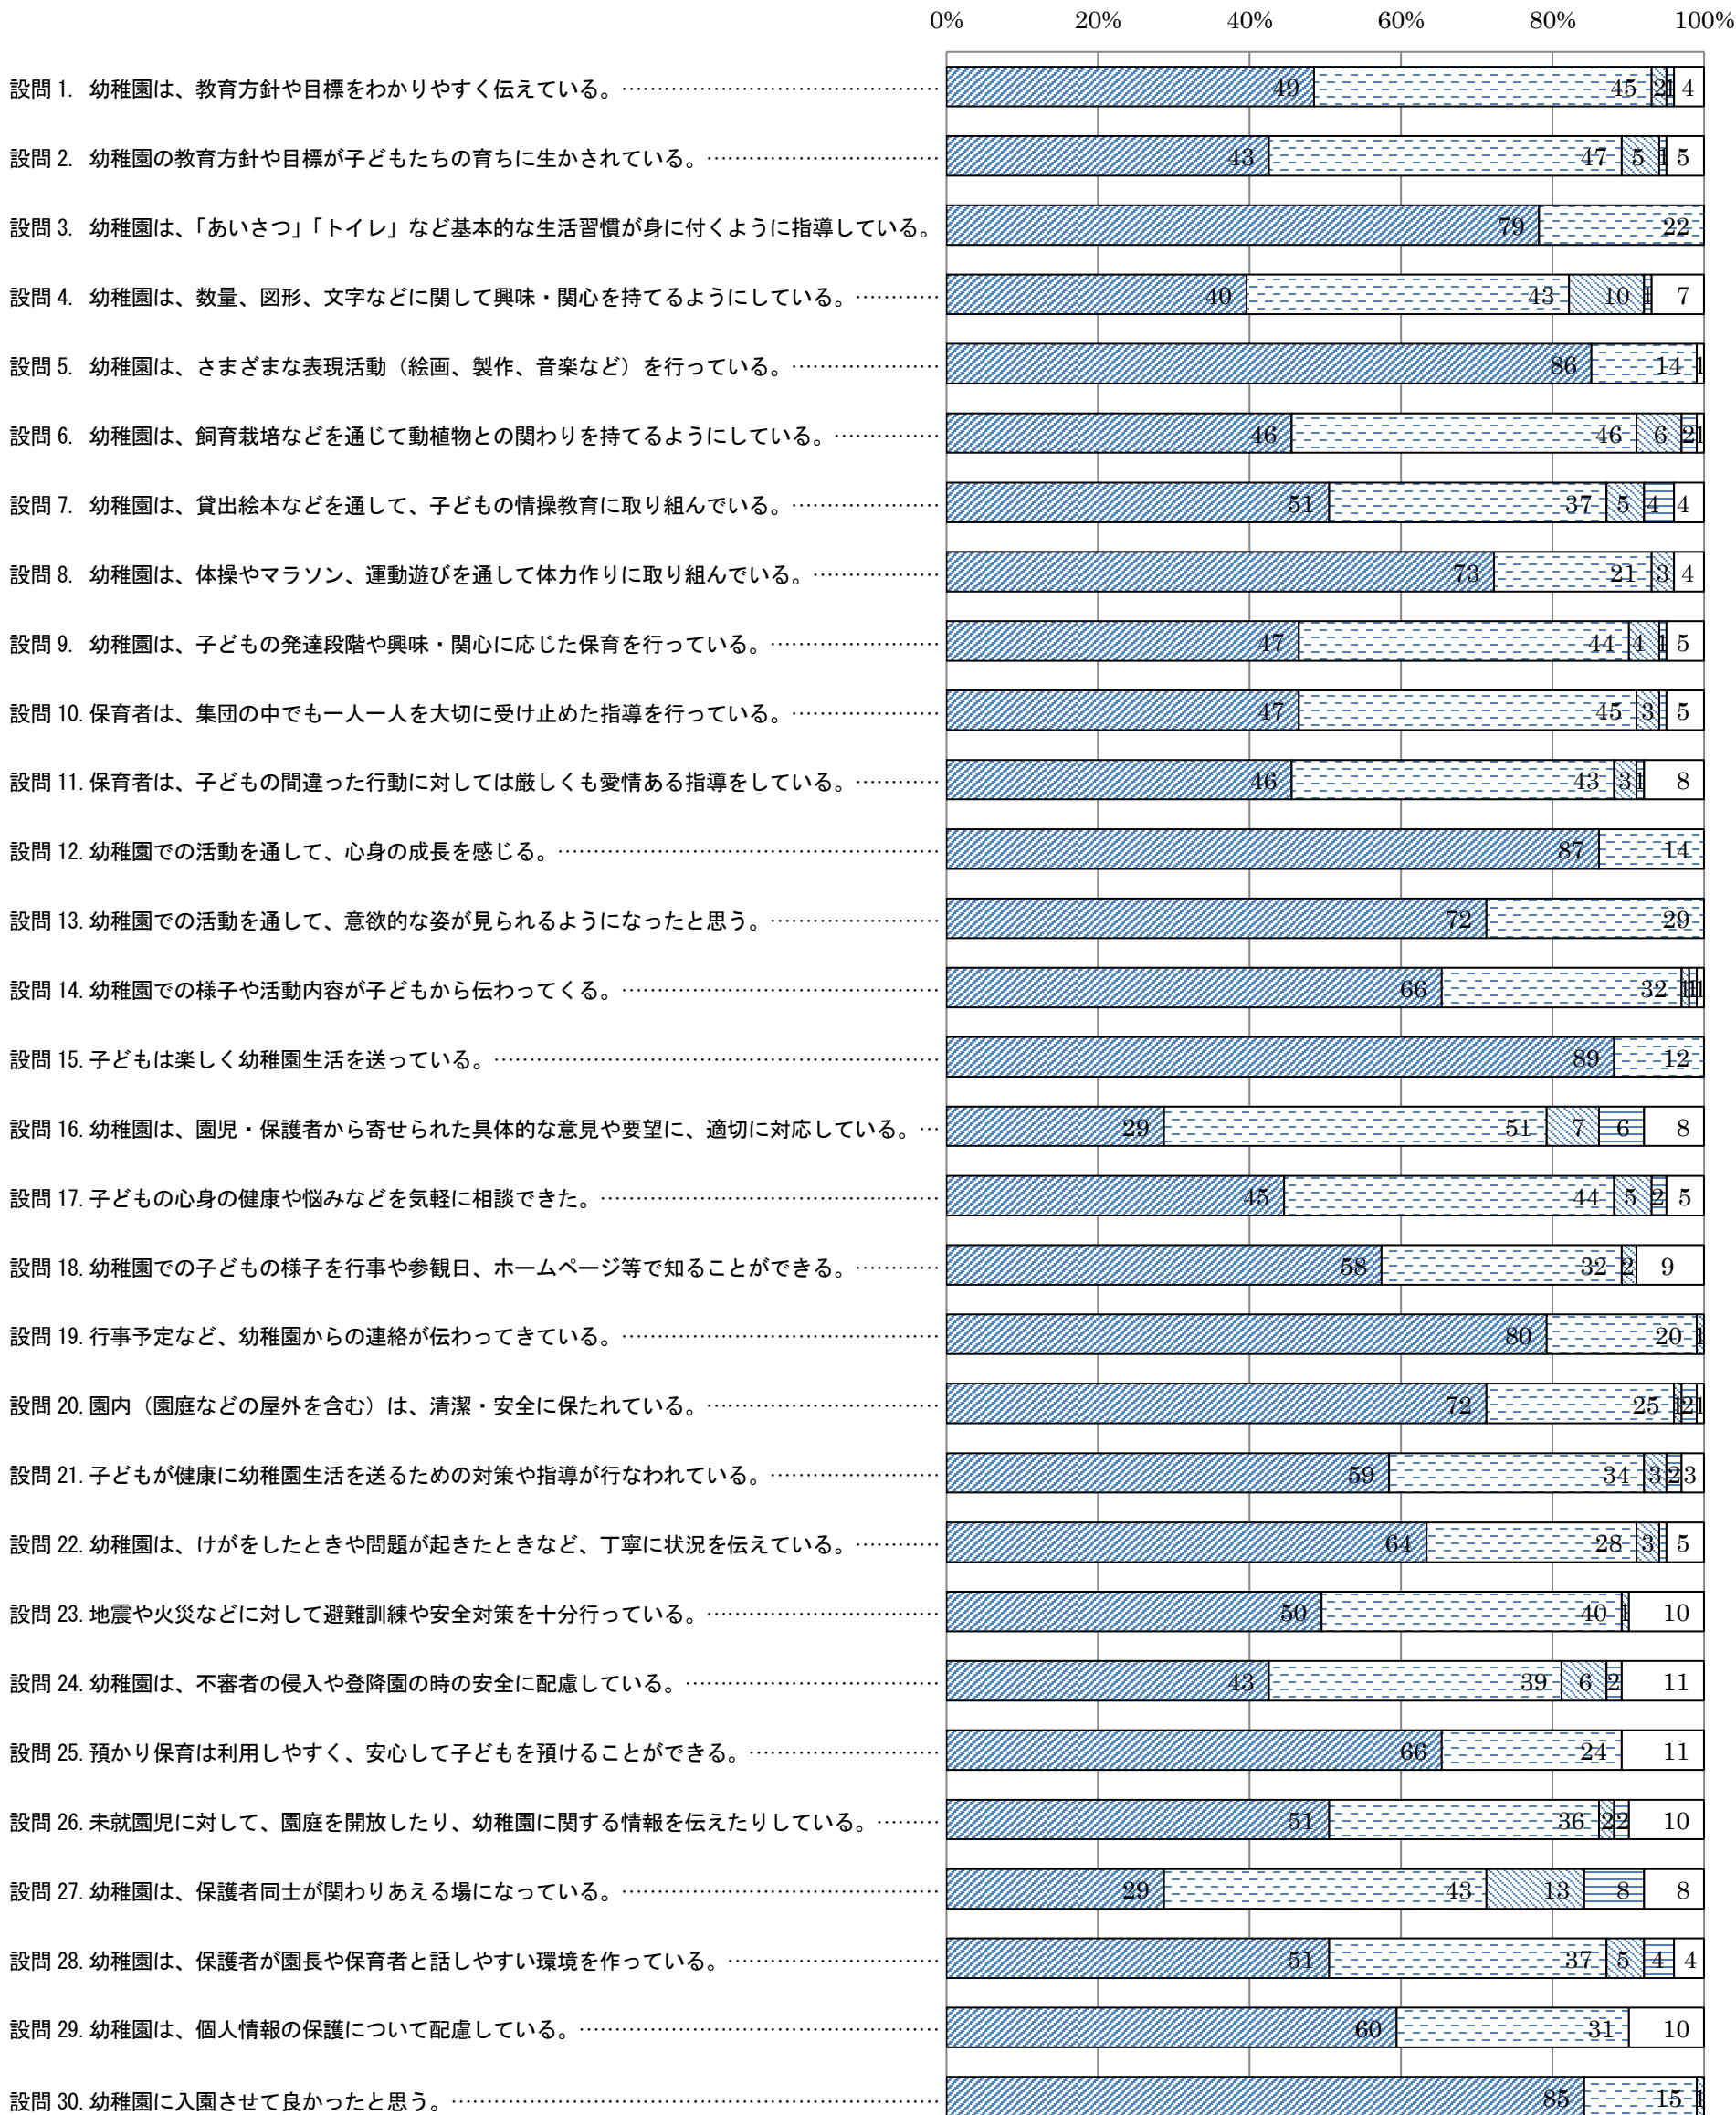

2019年度 学校評価アンケート集計結果

【全体】134人

【解答】101人

【回答率】75.4%

A. そう思う B. どちらかといえばそう思う C. どちらかといえばそう思わない D. そう思わない E. 分からない

ご協力ありがとうございました。